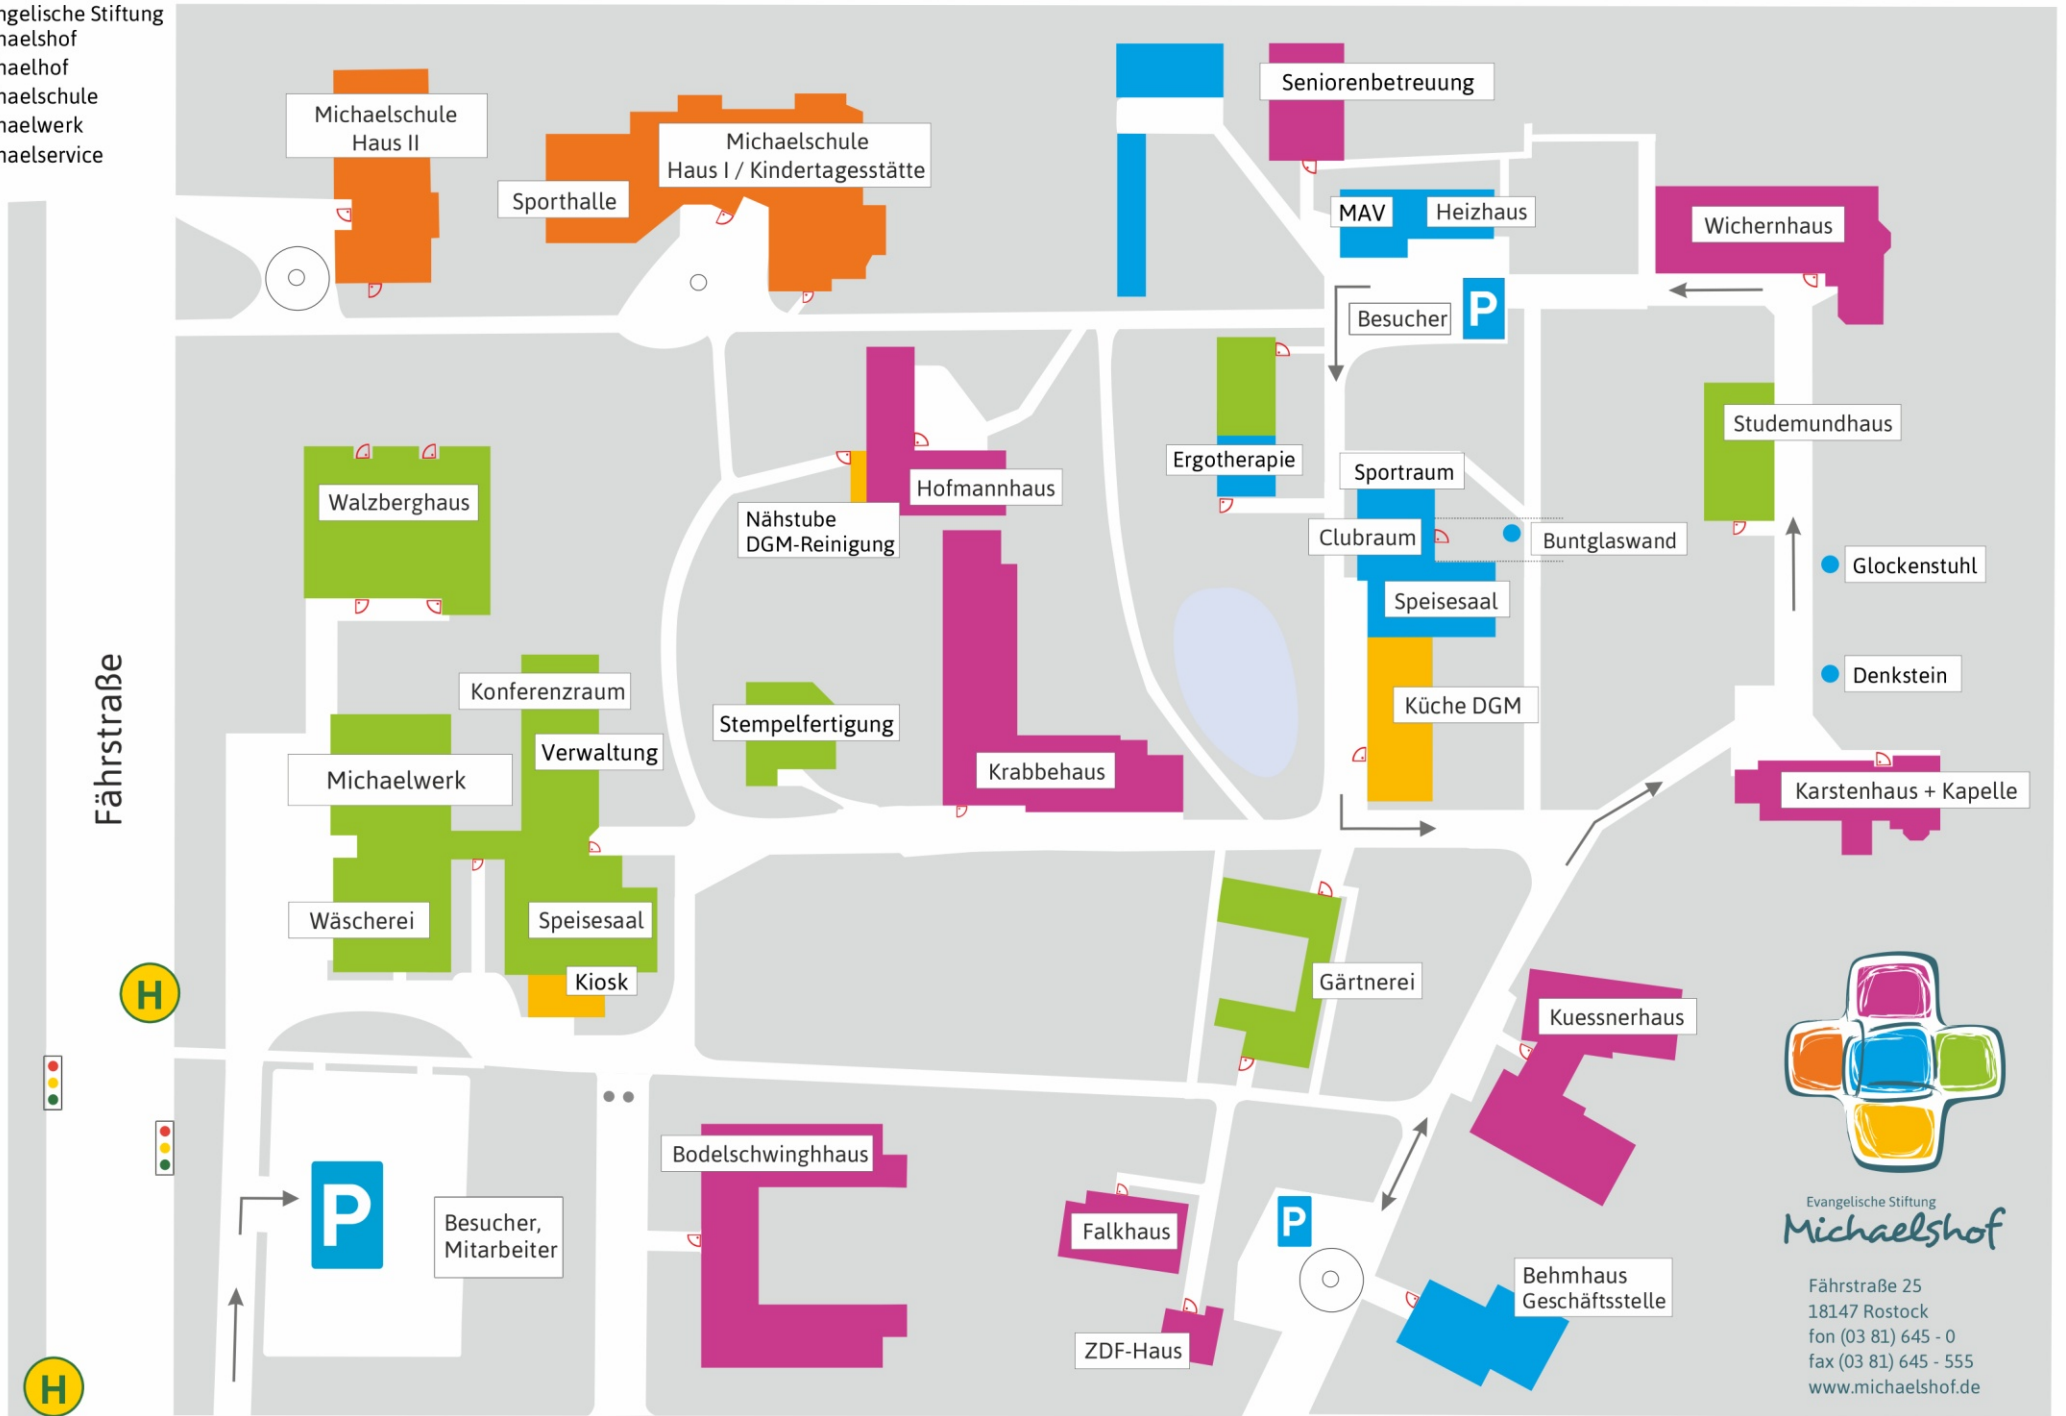

- Evangelische Stiftung Michaelshof
- Michaelshof
- Michaelschule
- Michaelwerk
- Michaelservice

Evangelische Stiftung
Michaelshof

Fährstraße 25
18147 Rostock
fon (03 81) 645 - 0
fax (03 81) 645 - 555
www.michaelshof.de

Jägerweg