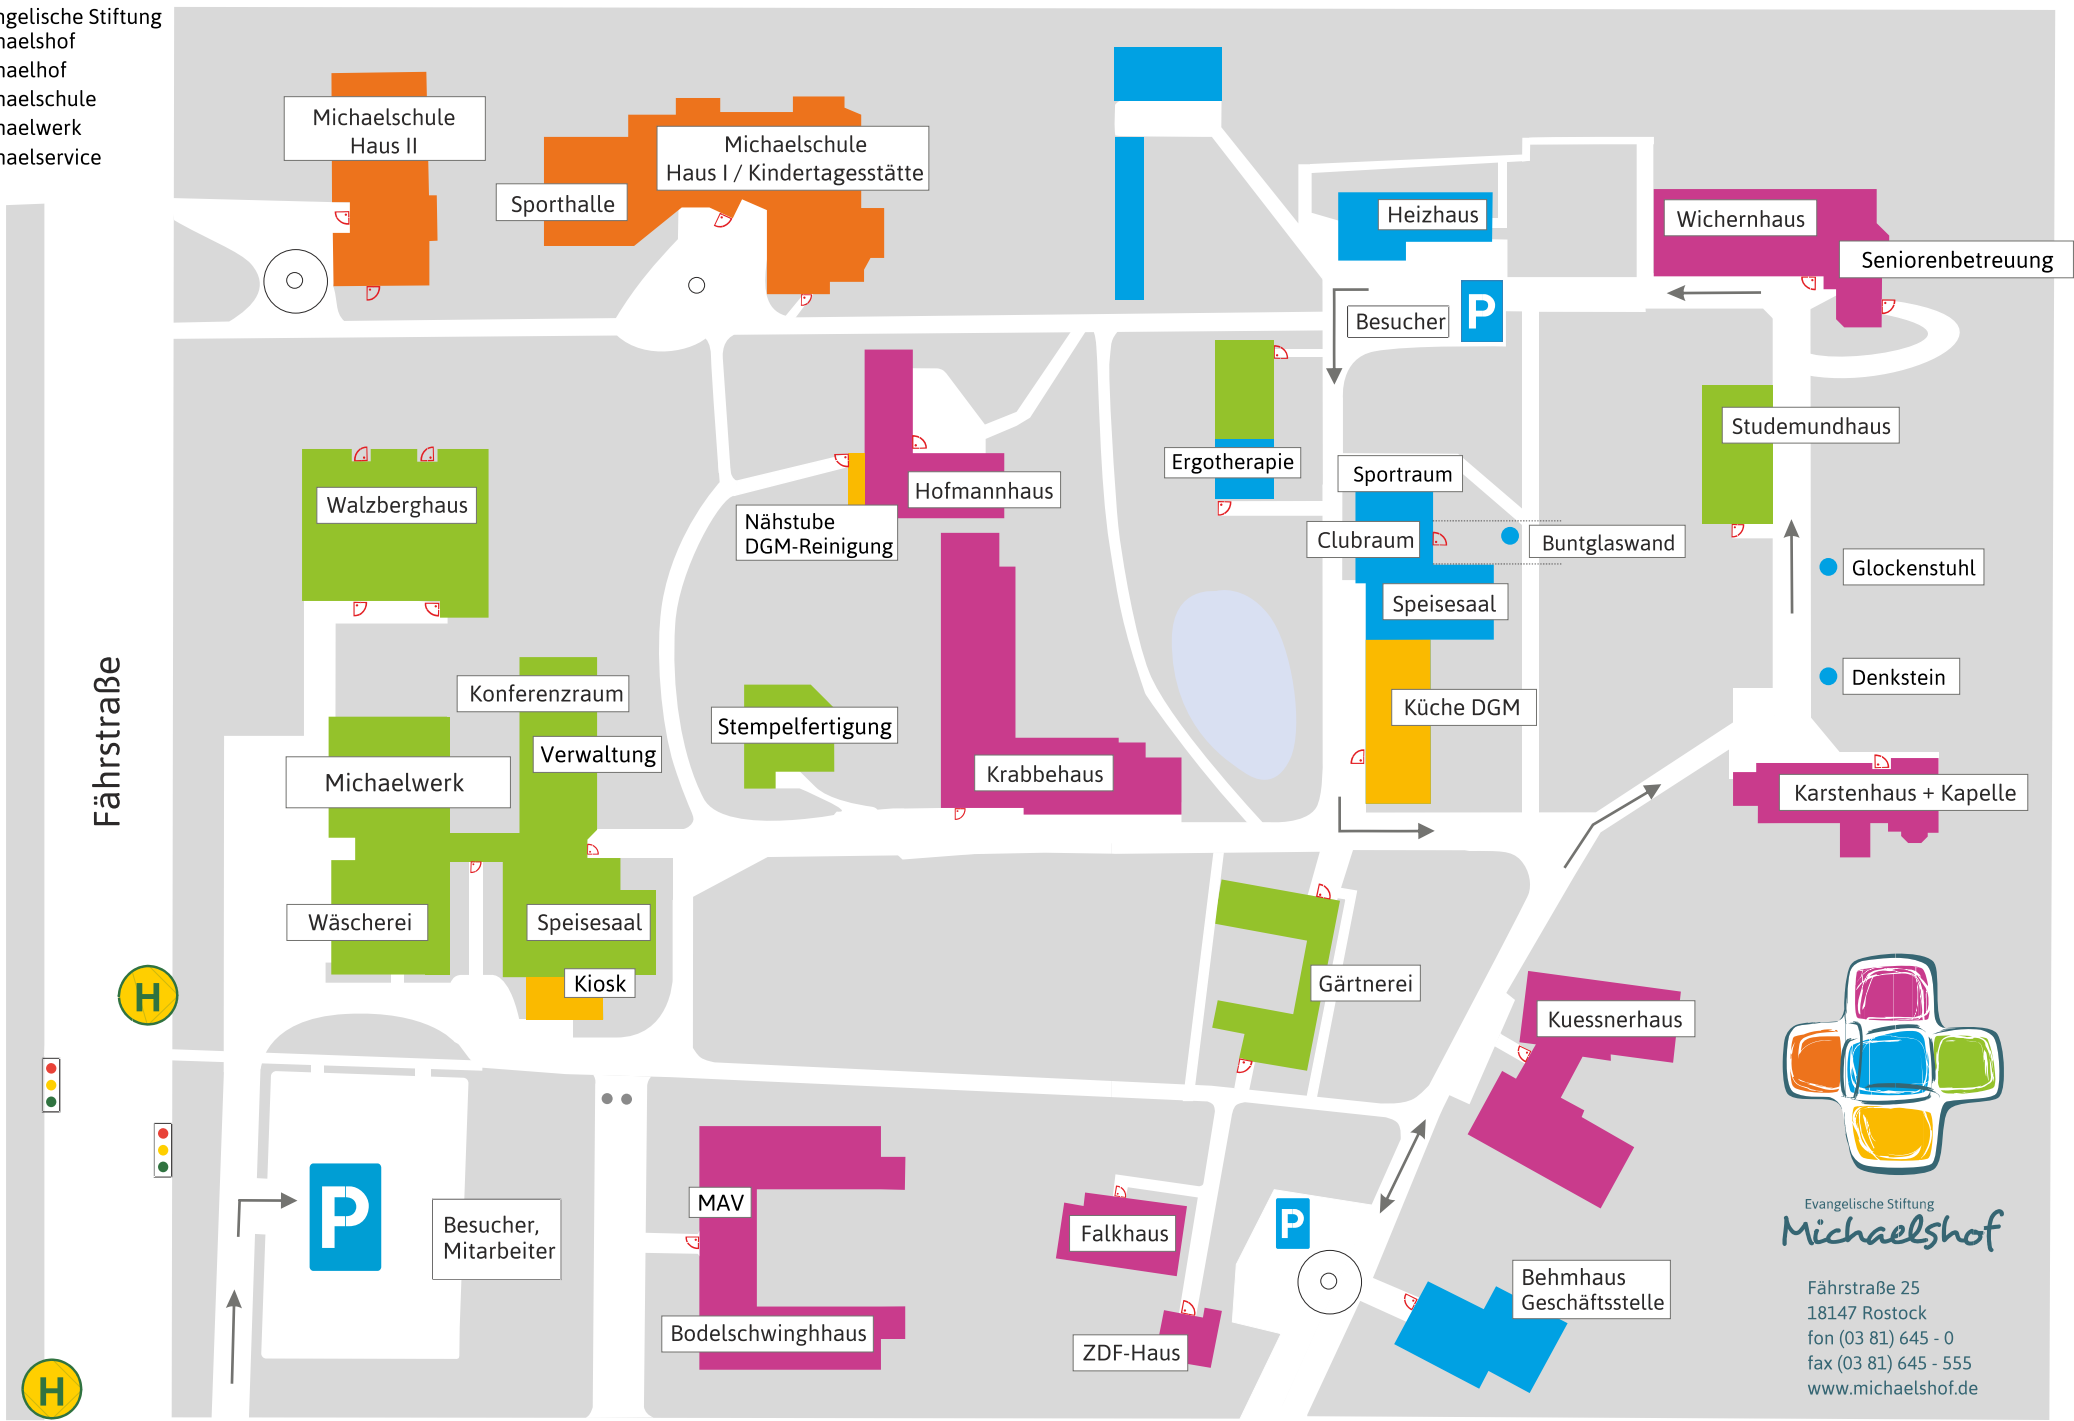

- Evangelische Stiftung Michaelshof
- Michaelshof
- Michaelschule
- Michaelwerk
- Michaelservice

Evangelische Stiftung
Michaelshof

Fährstraße 25
18147 Rostock
fon (03 81) 645 - 0
fax (03 81) 645 - 555
www.michaelshof.de

Jägerweg