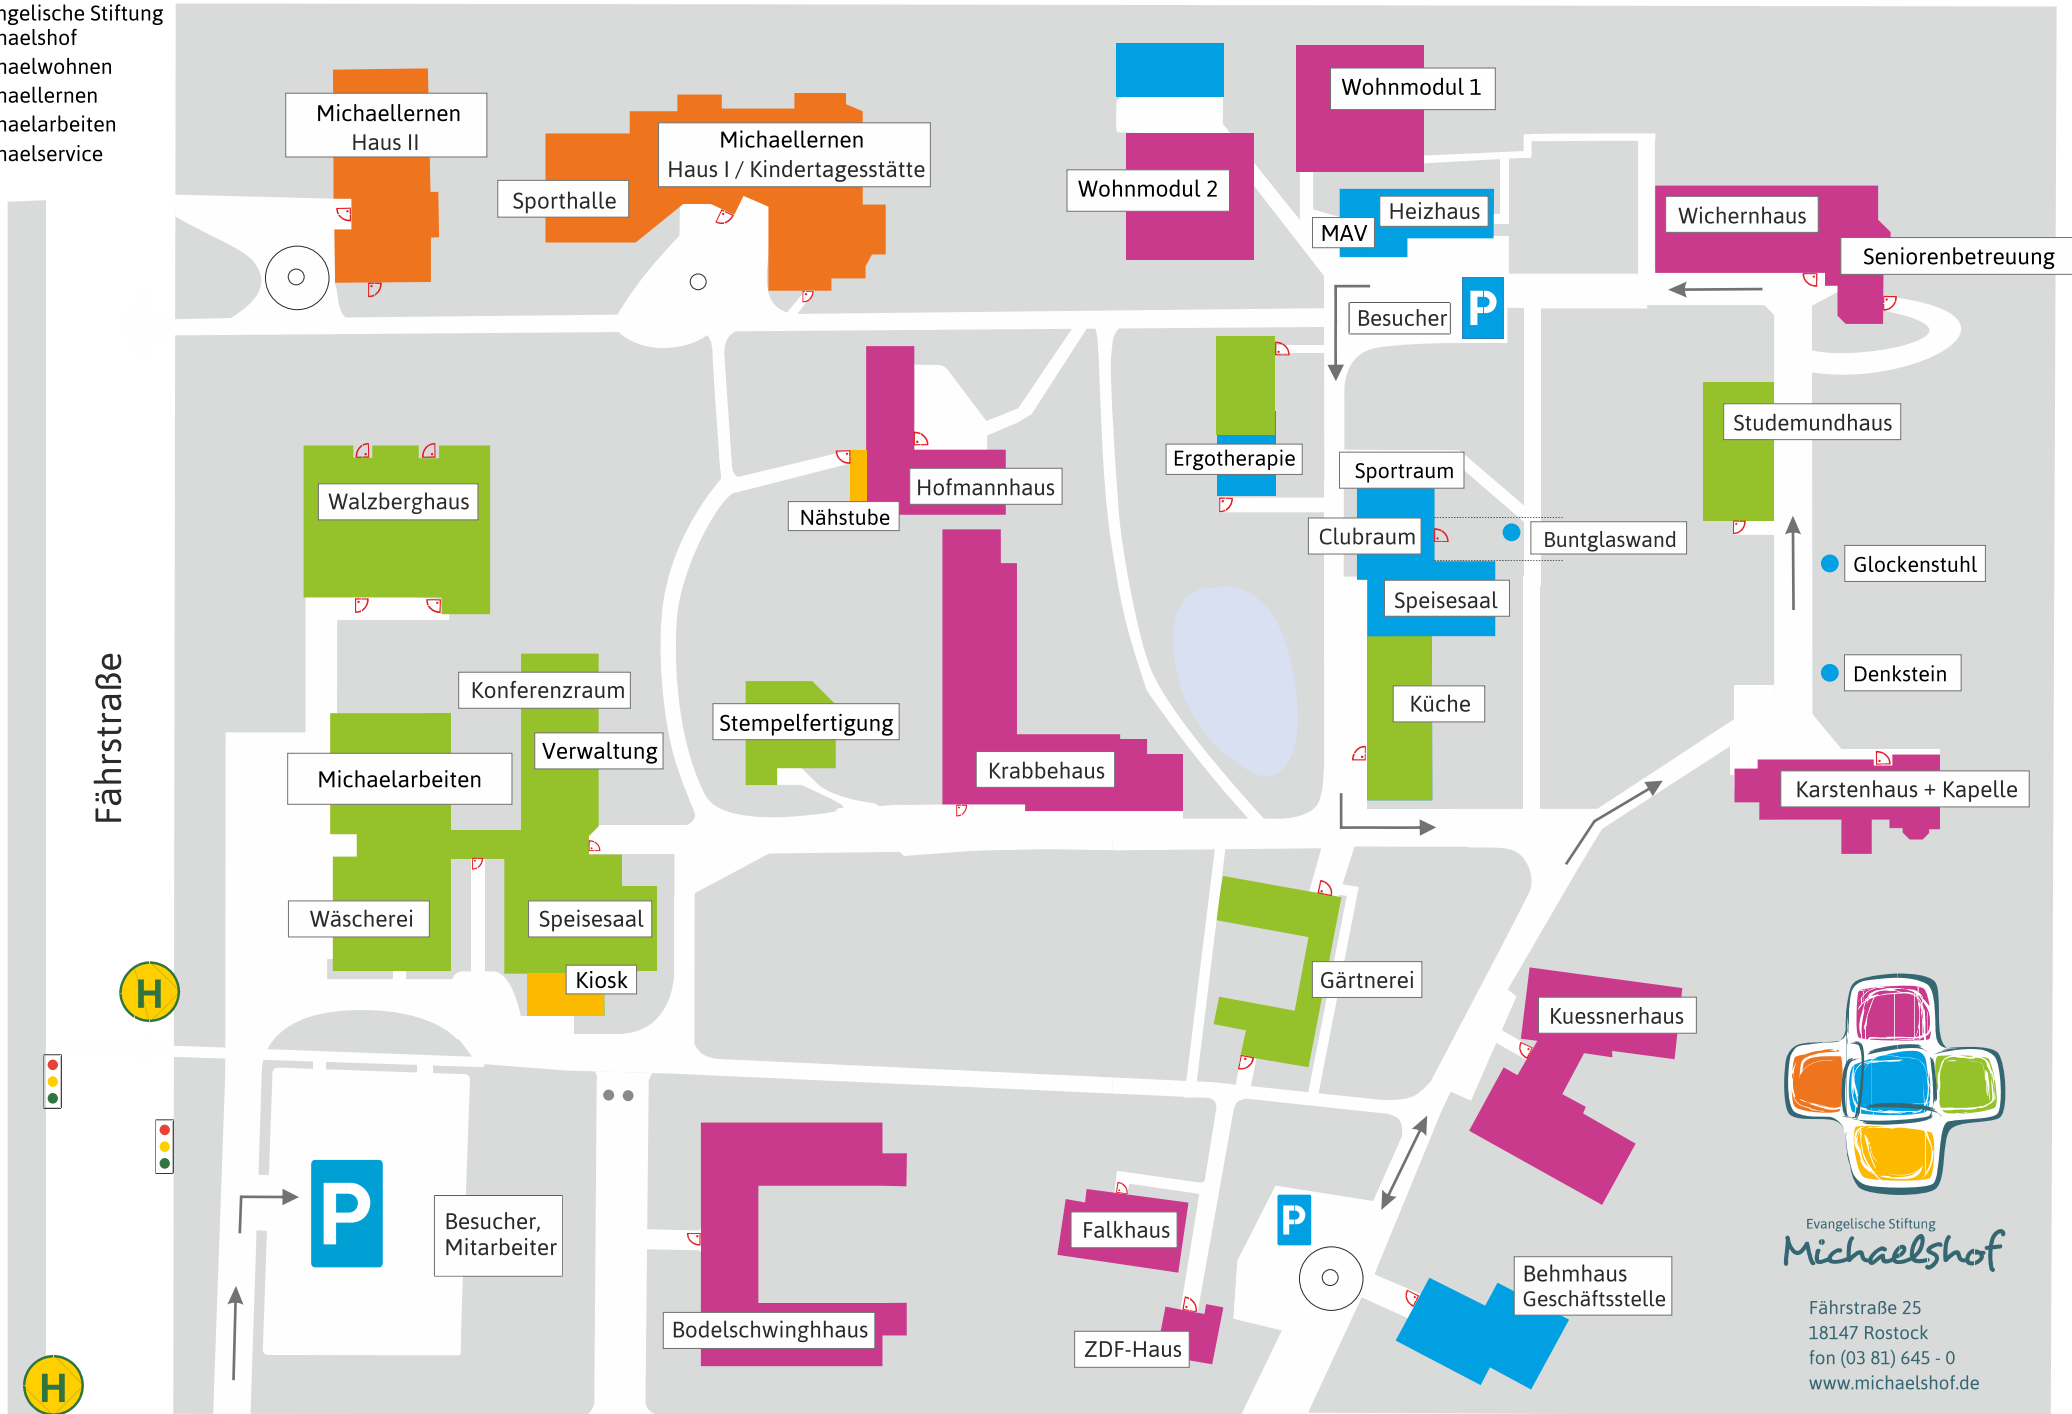

- Evangelische Stiftung Michaelshof
- Michaelwohnen
- Michaellernen
- Michaelarbeiten
- Michaelservice

Evangelische Stiftung
Michaelshof
 Fährstraße 25
 18147 Rostock
 fon (03 81) 645 - 0
www.michaelshof.de

Jägerweg