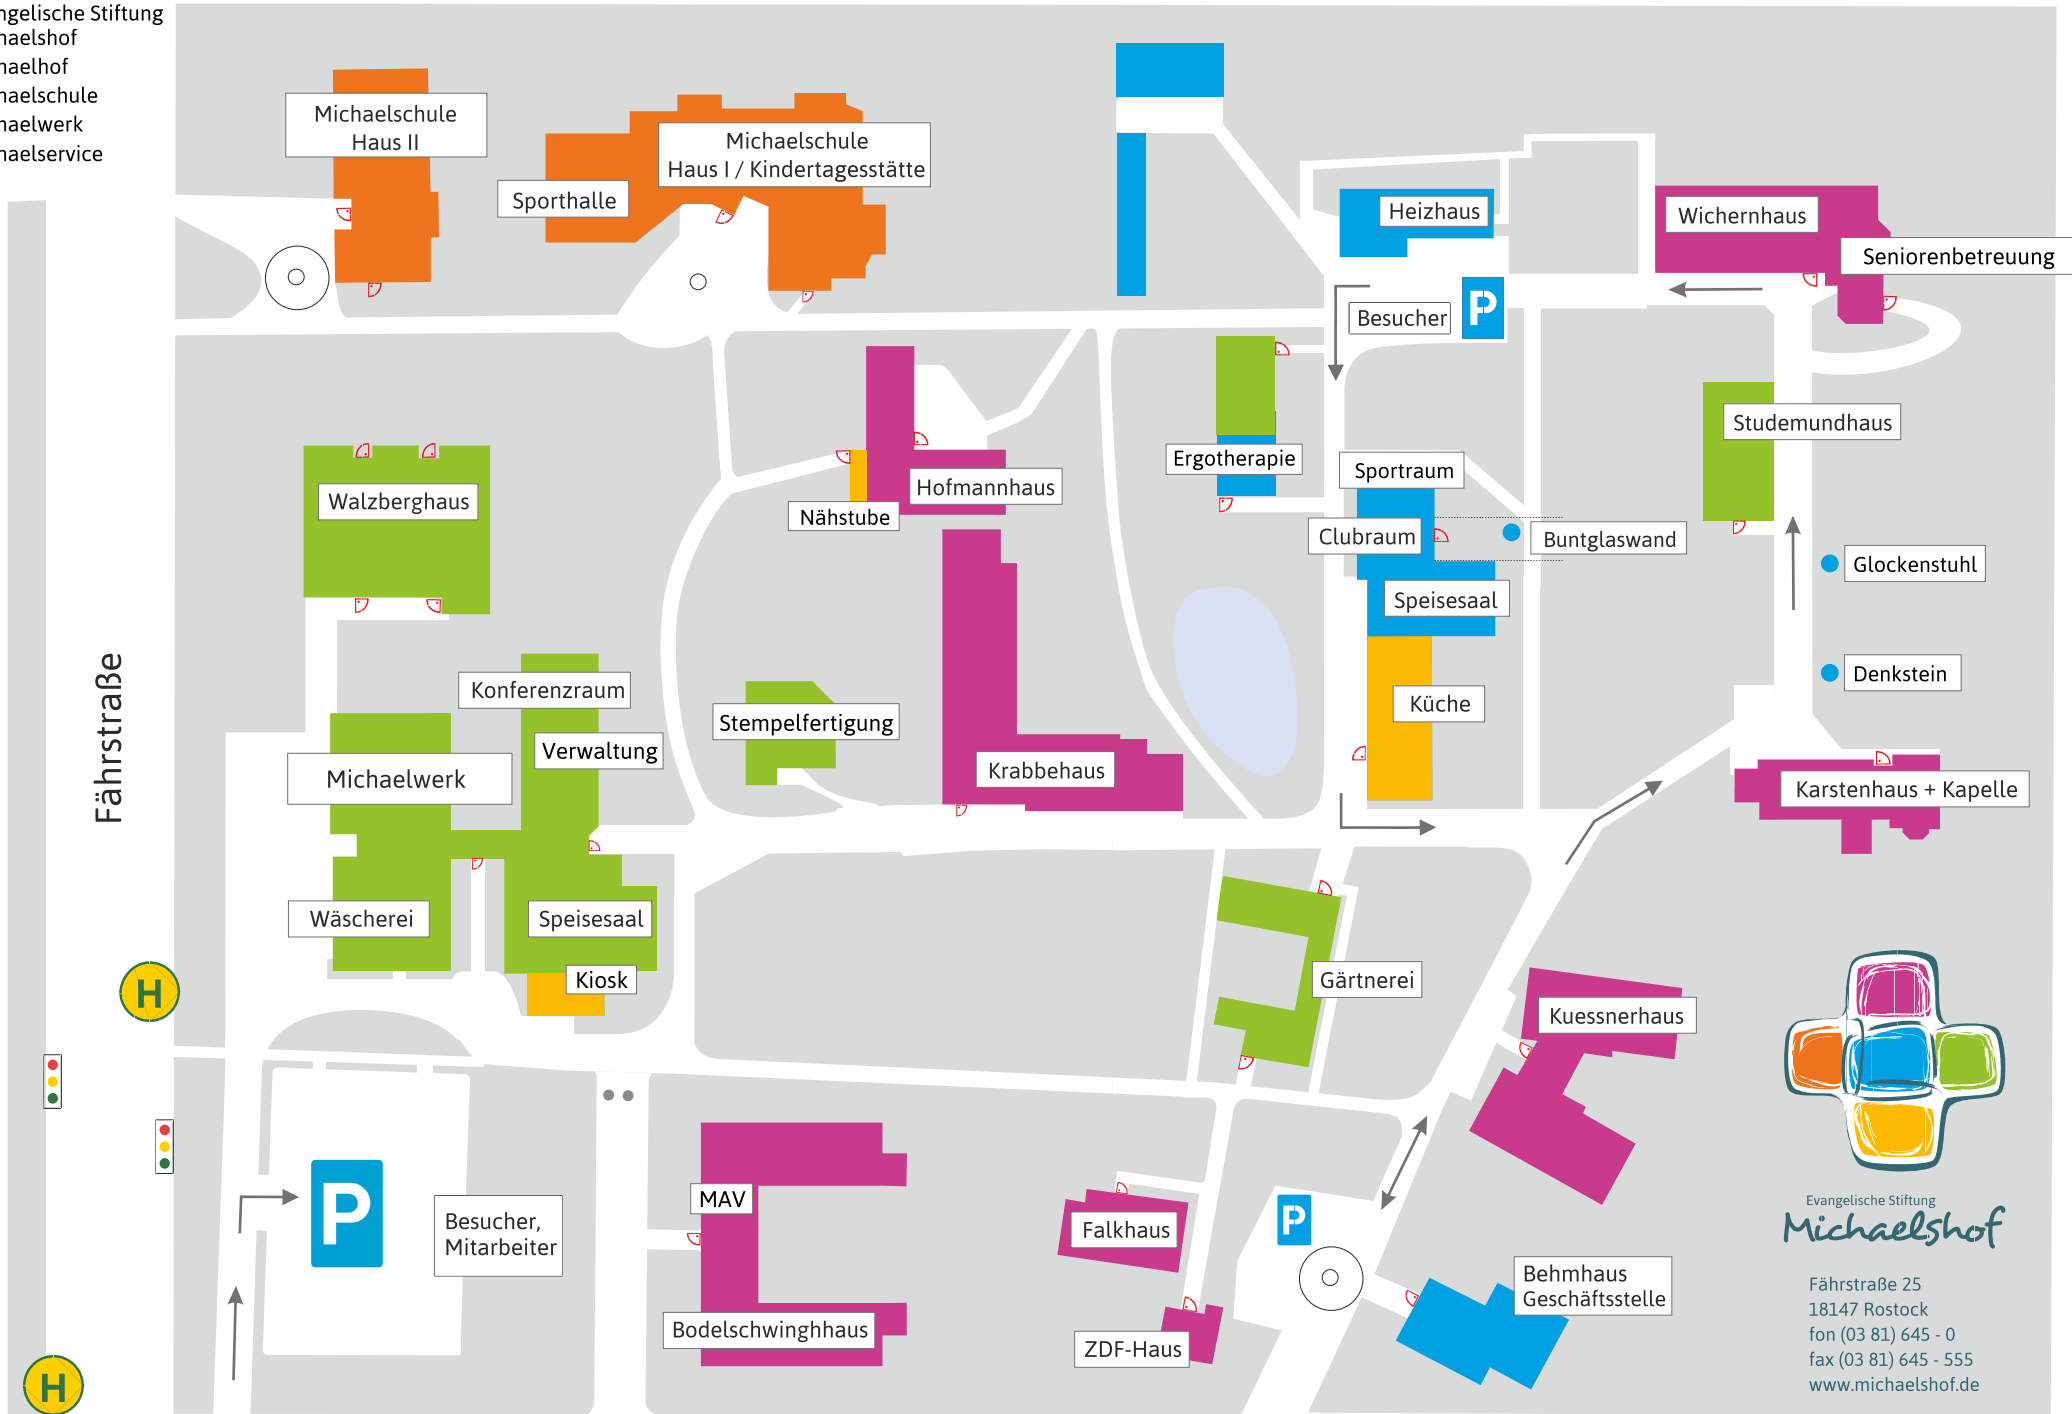

- Evangelische Stiftung Michaelshof
- Michaelshof
- Michaelschule
- Michaelwerk
- Michaelservice

Evangelische Stiftung
Michaelshof

Fährstraße 25
18147 Rostock
fon (03 81) 645 - 0
fax (03 81) 645 - 555
www.michaelshof.de

Jägerweg